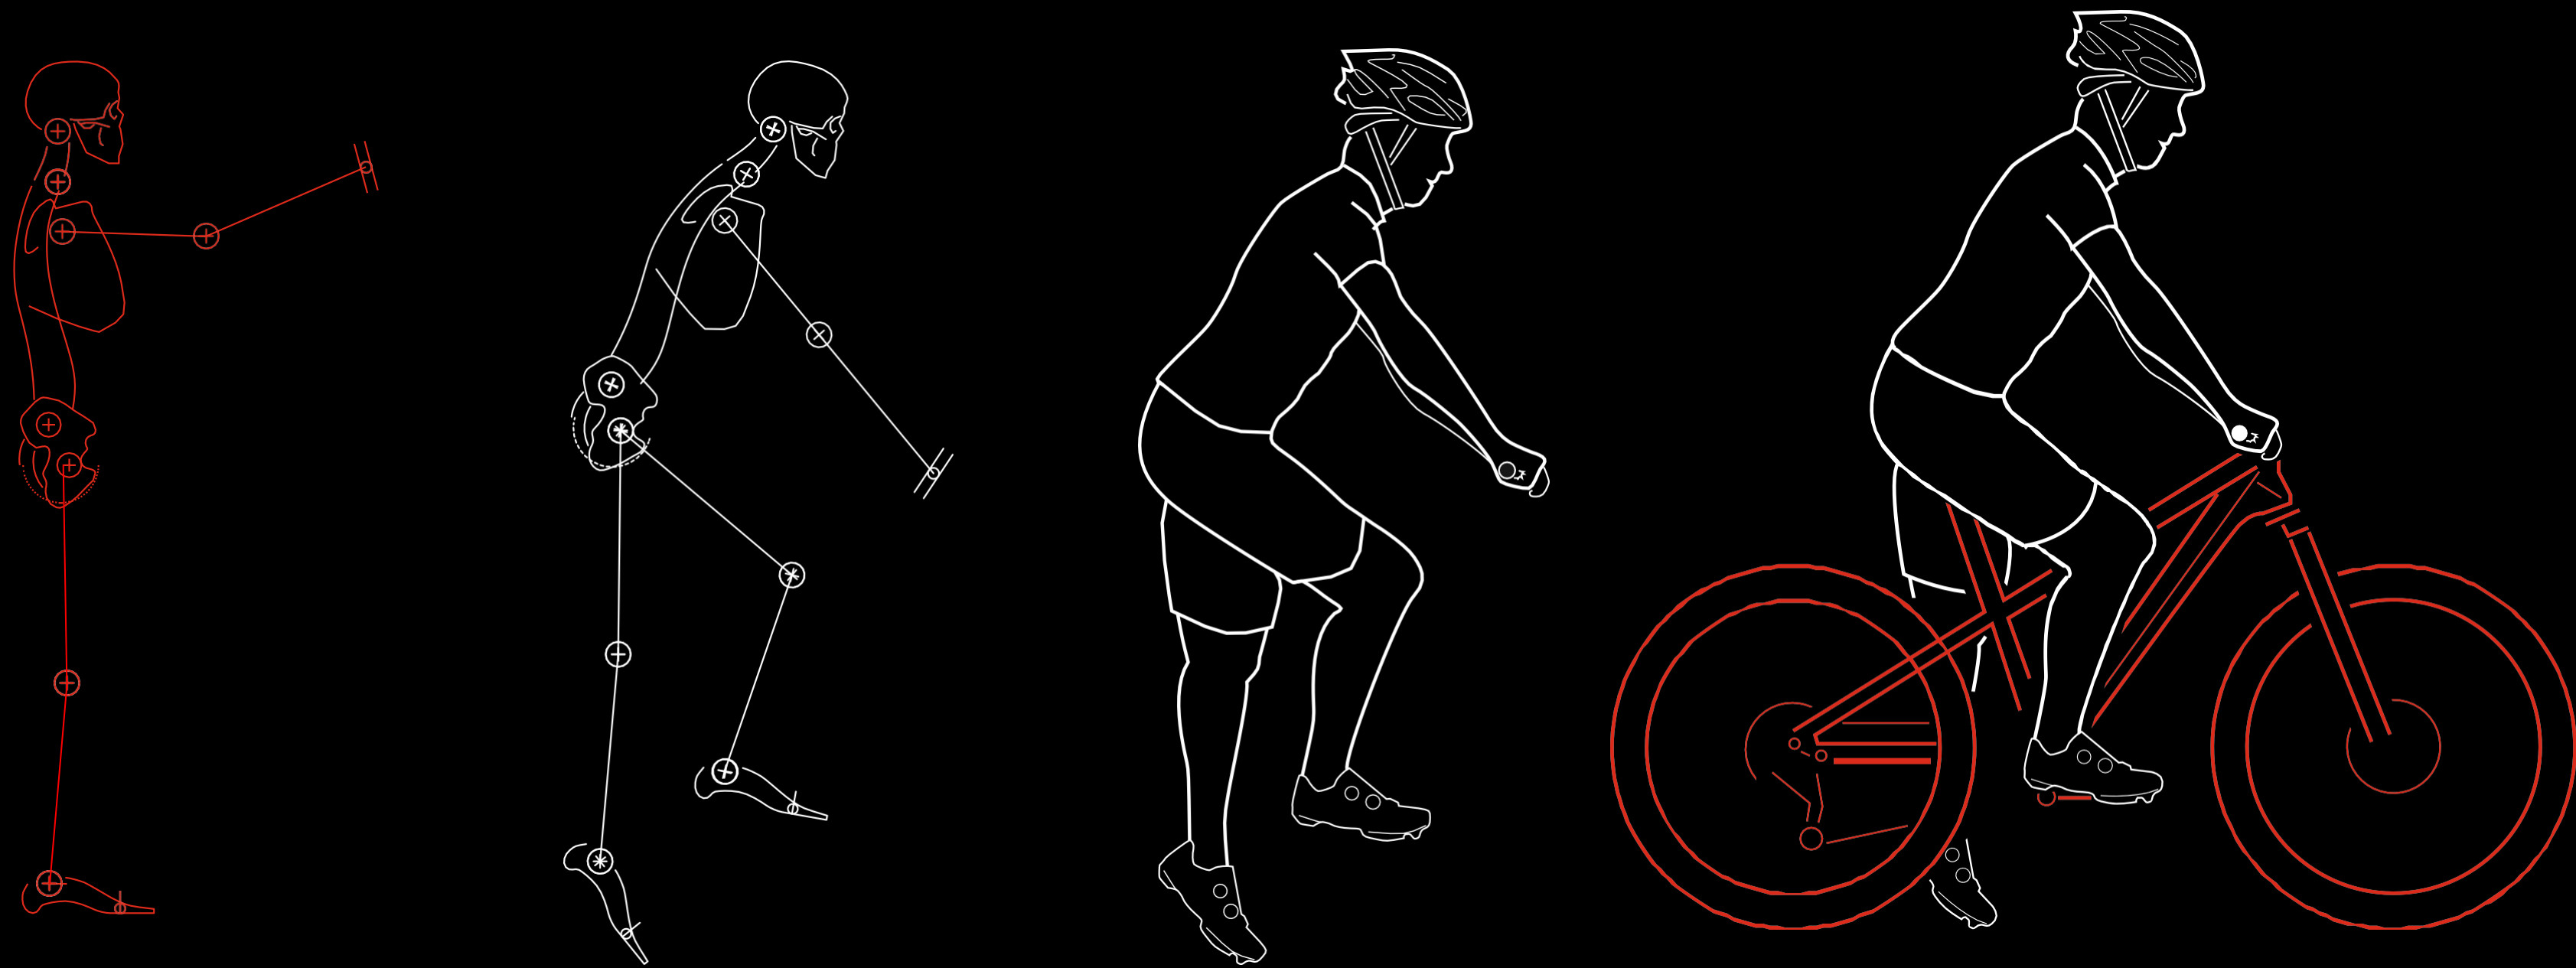

SUPERFIT - OD JEZDCE PO KOLO