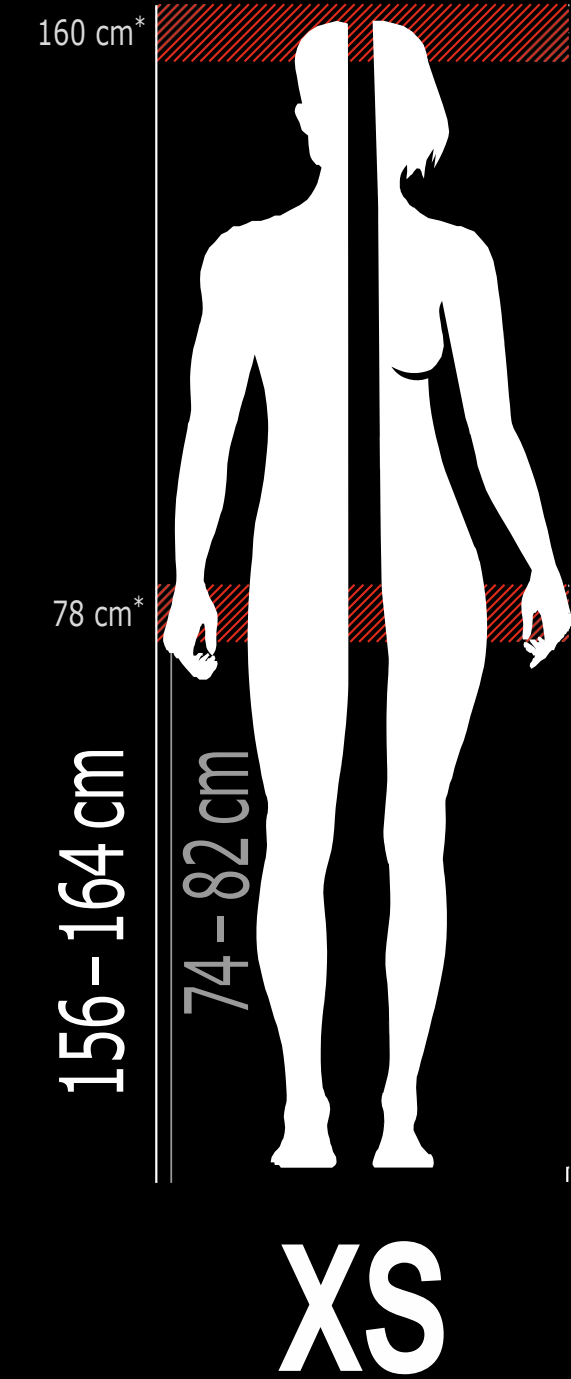

# SPRÁVNÁ VELIKOST

***KAŽDÝ JEZDEC MEZI 156 – 196 cm SI DOKÁŽE NAJÍT PERFEKTNĚ PADNOUCÍ KOLO. POKUD JE JEZDEC NA ROZHRAŇÍ DVOU VELIKOSTÍ, ROZHODUJE VÝŠKA JEZDCE V ROZKROKU***

***ROZMĚRY NAŠICH SUPERFIT KOL JSOU KALKULOVÁNY NA ZÁKLADĚ BIOMETRICKÝCH DAT, KTERÉ BYLY ZAČLENĚNY DO SUPERFIT ALGORITMU***

# TABULKA VELIKOSTÍ

VÝŠKA

SUPER FIT  
by *GHOST*

\*Reference size