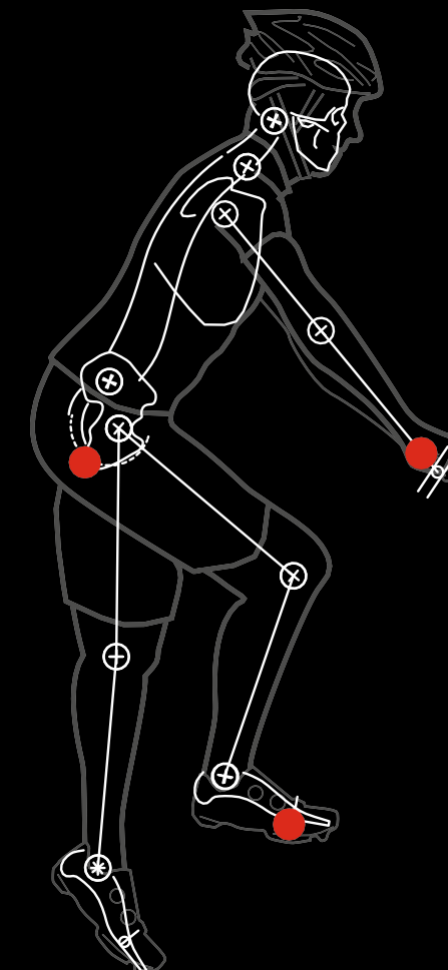

## BIOMECHANIKA

Určuje správný úhel kolen, loktů, výšku sedla atd.

## ERGONOMIE

Specifikuje kontaktní body mezi jezdcem a kolem.

# ***SUPERFIT - OD JEZDCE PO KOLO***

Je to poprvé, kdy je lidské tělo a jeho proporce v samotném středu vývoje kola. Tento revoluční "od jezdce po kolo" přístup nahrazuje tradiční metody a zaručuje perfektní soulad s kolem pro každého jezdce a pro každý styl jízdy.