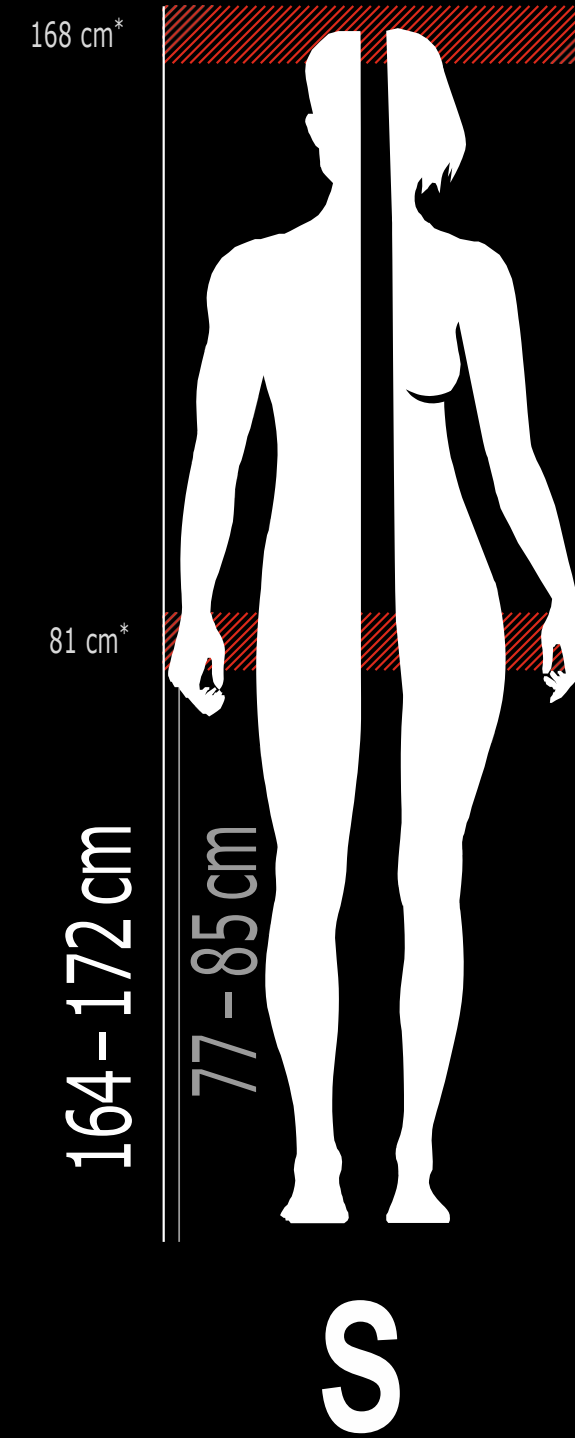

# SPRÁVNÁ VELIKOST

***KAŽDÝ JEZDEC MEZI 156 – 196 cm SI DOKÁŽE NAJÍT PERFEKTNĚ PADNOUCÍ KOLO. POKUD JE JEZDEC NA ROZHRAŇÍ DVOU VELIKOSTÍ, ROZHODUJE VÝŠKA JEZDCE V ROZKROKU***

***ROZMĚRY NAŠICH SUPERFIT KOL JSOU KALKULOVÁNY NA ZÁKLADĚ BIOMETRICKÝCH DAT, KTERÉ BYLY ZAČLENĚNY DO SUPERFIT ALGORITMU***

# TABULKA VELIKOSTÍ

VÝŠKA

SUPER FIT  
by *GHOST*

\*Reference size