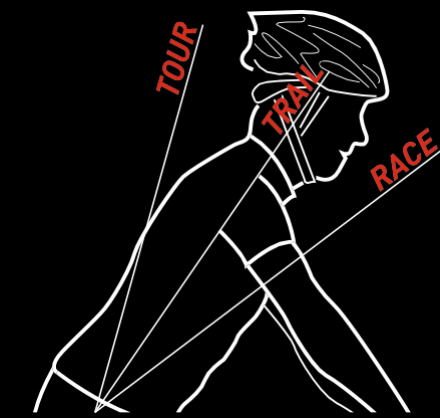

## BIOMECHANIKA

Určuje správný úhel kolen, loktů, výšku sedla atd.

## ERGONOMIE

Specifikuje kontaktní body mezi jezdcem a kolem.

## SUPERFIT GEOMETRIE

Každé kolo se SuperFit geometrií má optimální přenos síly a kontroly. To dodává jezdcí na kole jistotu a bezpečnost