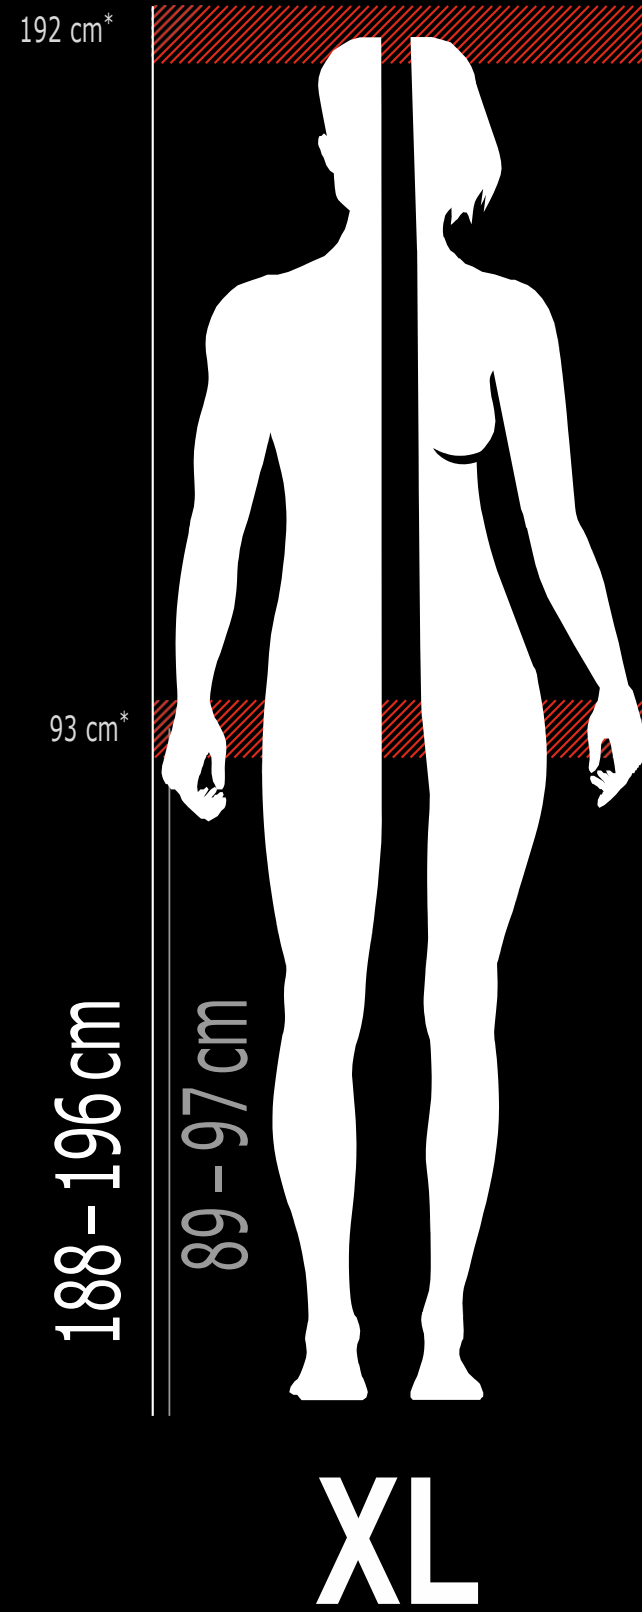

TABULKA VELIKOSTÍ

VÝŠKA

SUPER FIT
by *GHOST*

*Reference size