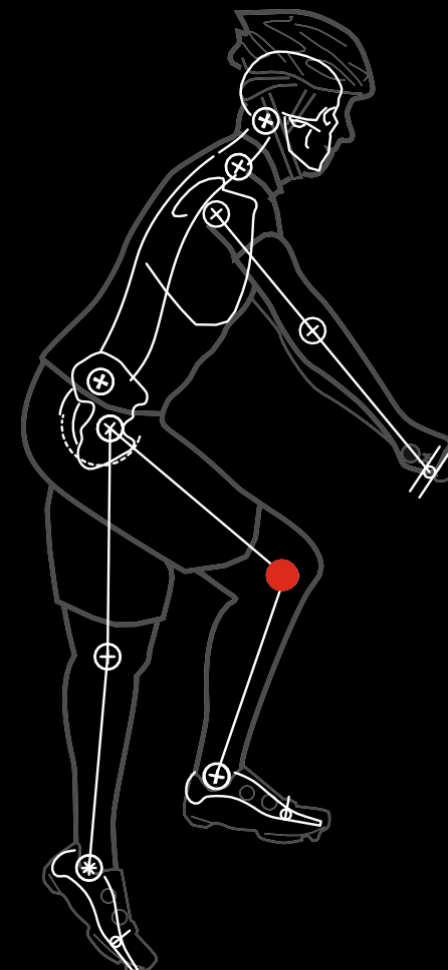

## BIOMECHANIKA

Určuje správný úhel kolen, loktů, výšku sedla atd.

## ERGONOMIE

Specifikuje kontaktní body mezi jezdcem a kolem.

# ***SUPERFIT - OD JEZDCE PO KOLO***

Je to poprvé, kdy je lidské tělo a jeho proporce v samotném středu vývoje kola. Tento revoluční "od jezdce po kolo" přístup nahrazuje tradiční metody a zaručuje perfektní soulad s kolem pro každého jezdce a pro každý styl jízdy.