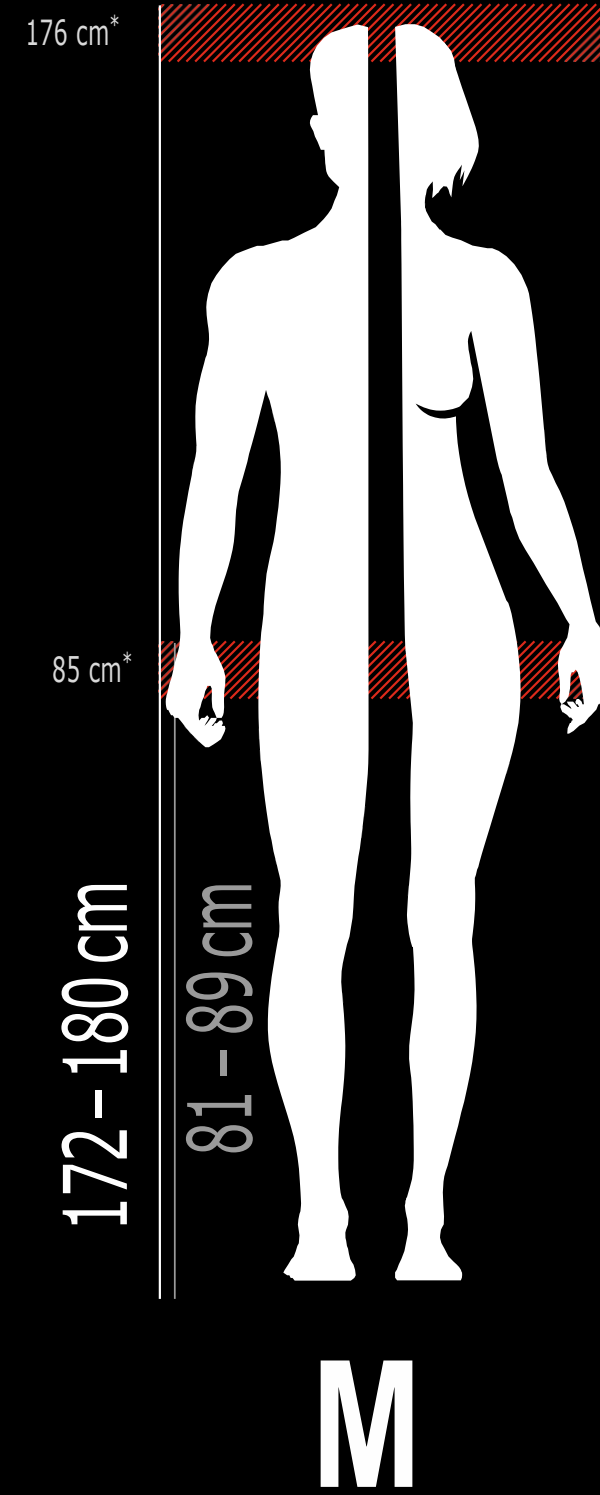

TABULKA VELIKOSTÍ

VÝŠKA

SUPER FIT
by *GHOST*

*Reference size