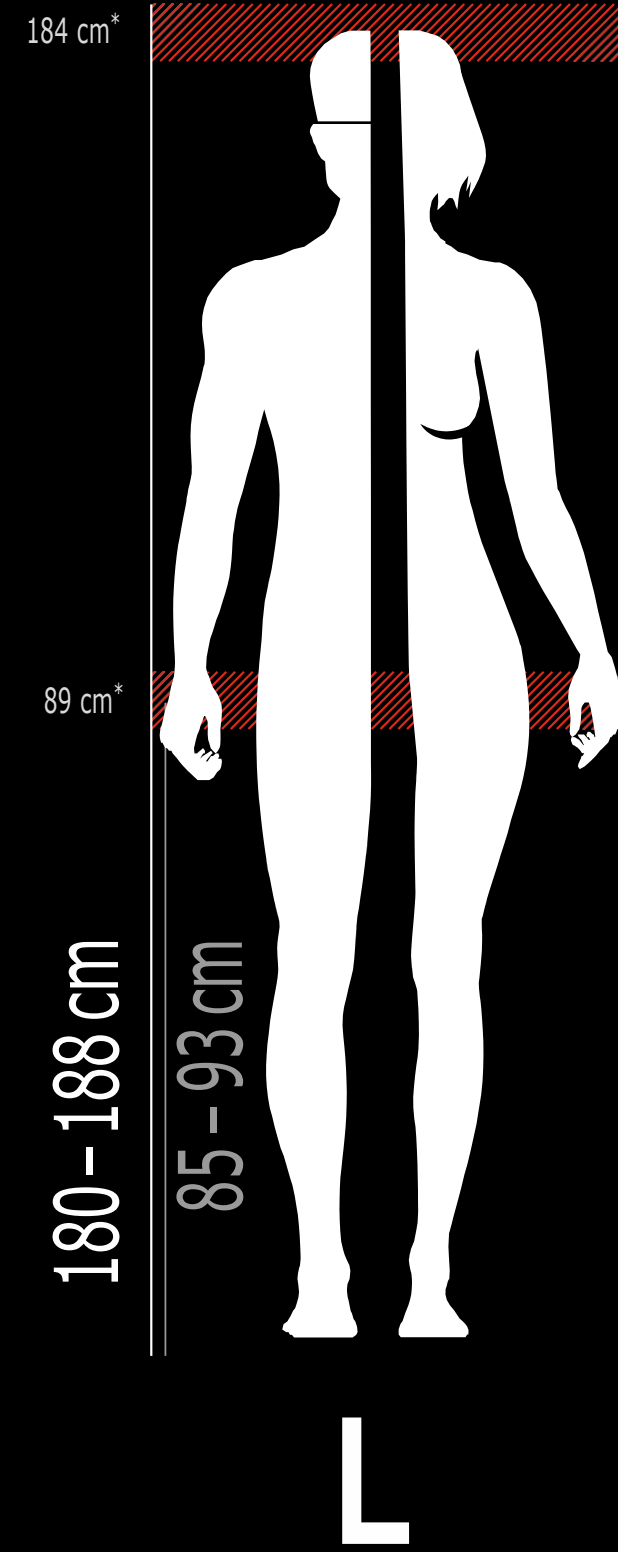

# SPRÁVNÁ VELIKOST

***KAŽDÝ JEZDEC MEZI 156 – 196 cm SI DOKÁŽE NAJÍT PERFEKTNĚ PADNOUCÍ KOLO. POKUD JE JEZDEC NA ROZHRAŇÍ DVOU VELIKOSTÍ, ROZHODUJE VÝŠKA JEZDCE V ROZKROKU***

***ROZMĚRY NAŠICH SUPERFIT KOL JSOU KALKULOVÁNY NA ZÁKLADĚ BIOMETRICKÝCH DAT, KTERÉ BYLY ZAČLENĚNY DO SUPERFIT ALGORITMU***

# TABULKA VELIKOSTÍ

VÝŠKA

SUPER FIT  
by *GHOST*

\*Reference size